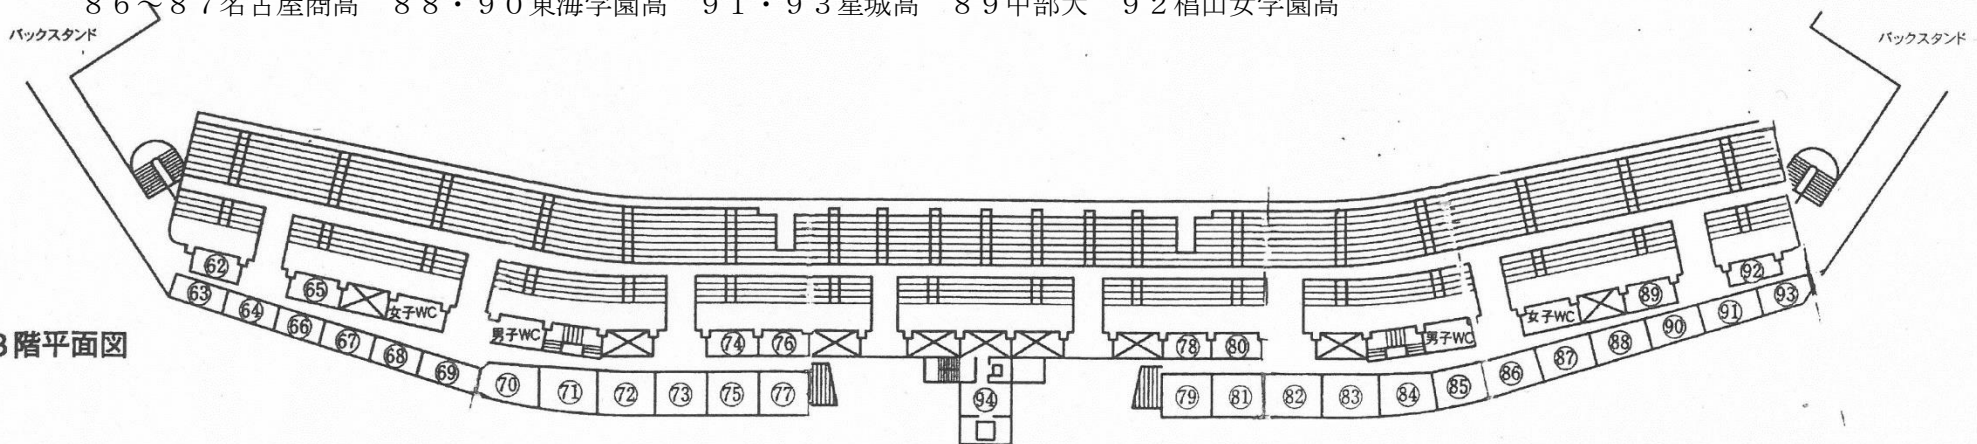

2017プレシーズンゲーム

スタンド裏分割図

A~D 萩山中 1~3 愛知高 4~6 藤森中 5~7 TSM 8~10 中京大中京高 11~12 愛工大名電高 13~14 神の倉中 15~16 大府西中
 17~18 御幸山中 19~20 半田高 21 東海高・中 22・24 熱田高 26 名古屋中 27 平針中 23・25 名古屋南高 28 愛知学院大
 29~30 伊勢山中 31~32 横須賀高 33~34 守山中 35 菊華高 36~37 春日井中部中

2階平面図

39~40 瀬戸西高 41 工芸高 42~43 山田高 44 港南中 45 愛知商高 46 向陽高 47~48 東海商高 49~50 愛産大工高
 51 半田工高 52~53 日進西高 54~55 大府高 62 名城大 65 桜花学園高 68~69 半田商高 70~71 尾張旭西中
 72~73 名東高 74・76 昭和高 75・77 春日井東高 78・80 阿久比高 79・81 豊明高 82~83 千種台中 84~85 沓掛中
 86~87 名古屋商高 88・90 東海学園高 91・93 星城高 89 中部大 92 椋山女学園高