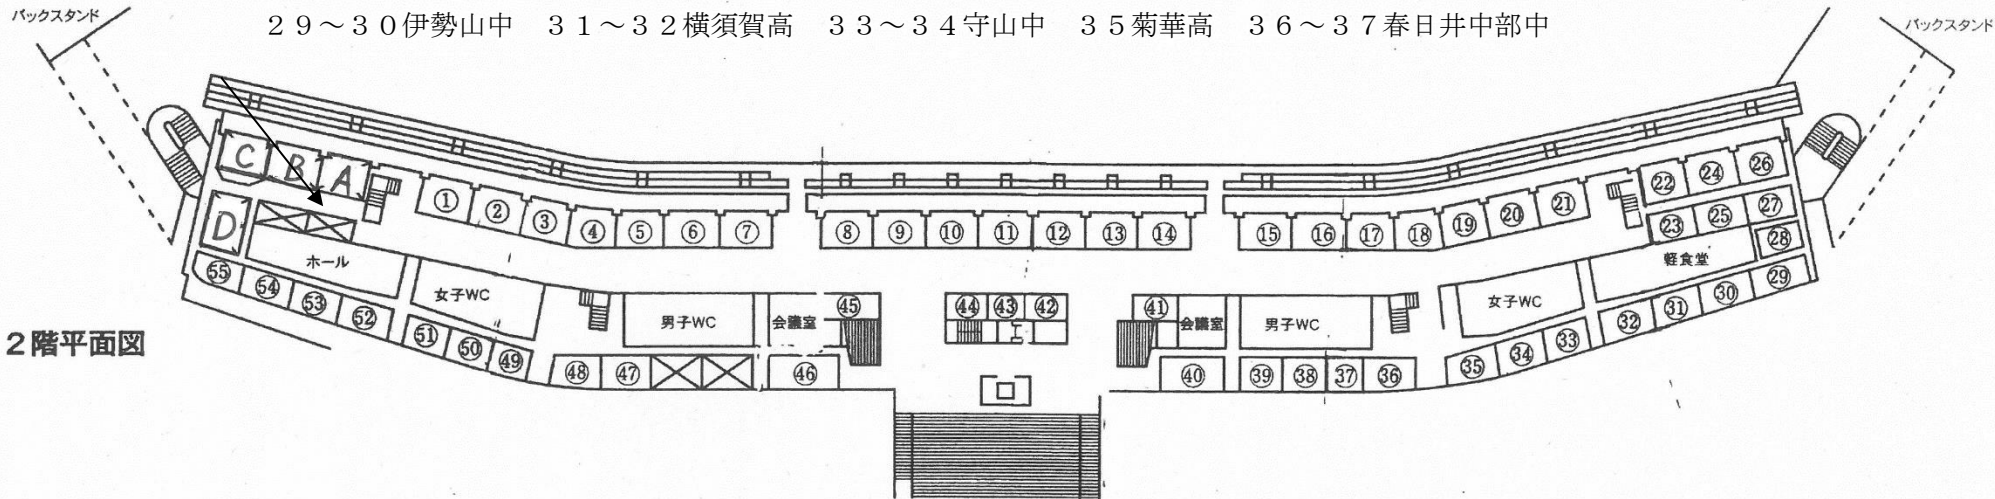

2017プレシーズンゲーム

スタンド裏分割図

A~D 萩山中 1~3 愛知高 4~6 藤森中 5~7 TSM 8~10 中京大中京高 11~12 愛工大名電高 13~14 神の倉中 15~16 大府西中
 17~18 御幸山中 19~20 半田高 21 東海高・中 22・24 熱田高 26 名古屋中 27 平針中 23・25 名古屋南高 28 愛知学院大
 29~30 伊勢山中 31~32 横須賀高 33~34 守山中 35 菊華高 36~37 春日井中部中

2階平面図

39~40 瀬戸西高 41 工芸高 42~43 山田高 44 港南中 45 愛知商高 46 向陽高 47~48 東海商高 49~50 愛産大工高
 51 半田工高 52~53 日進西高 54~55 大府高 62 名城大 65 桜花学園高 68~69 半田商高 70~71 尾張旭西中
 72~73 名東高 74・76 昭和高 75・77 春日井東高 78・80 阿久比高 79・81 豊明高 82~83 千種台中 84~85 沓掛中
 86~87 名古屋商高 88・90 東海学園高 91・93 星城高 89 中部大 92 椋山女学園高