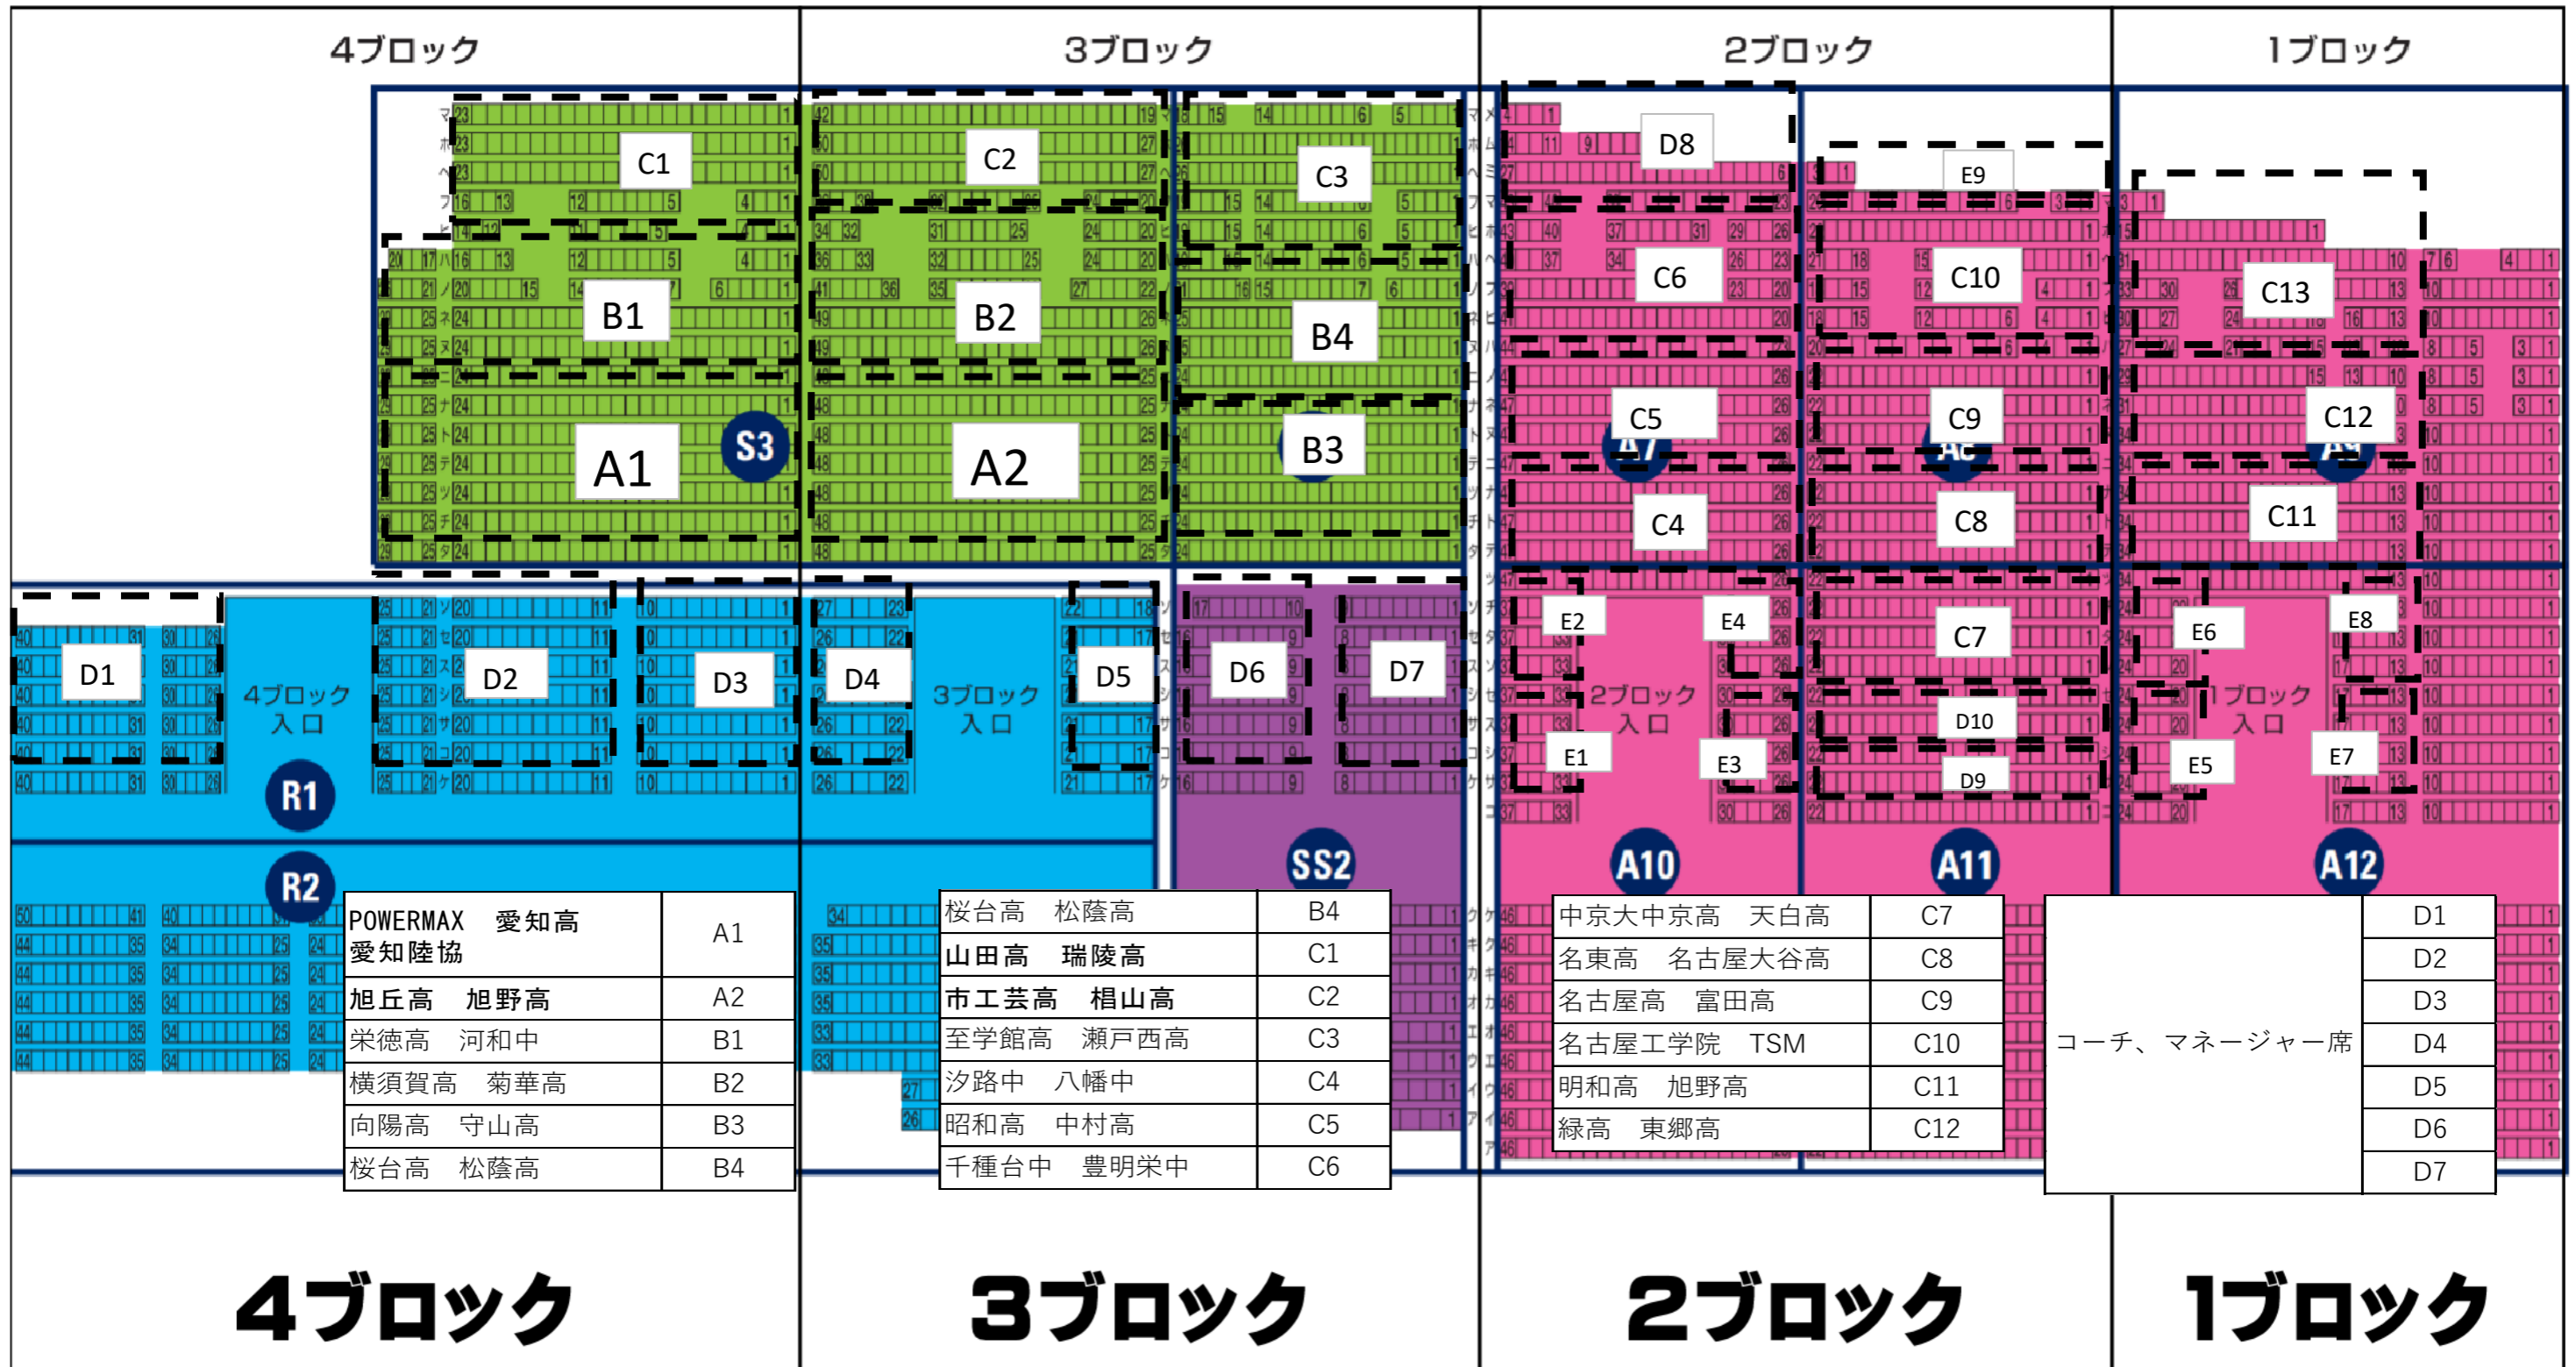

パロマ瑞穂スタジアムメインスタンド北側

ブロック別座席図

4×400mR出場選手待機場所