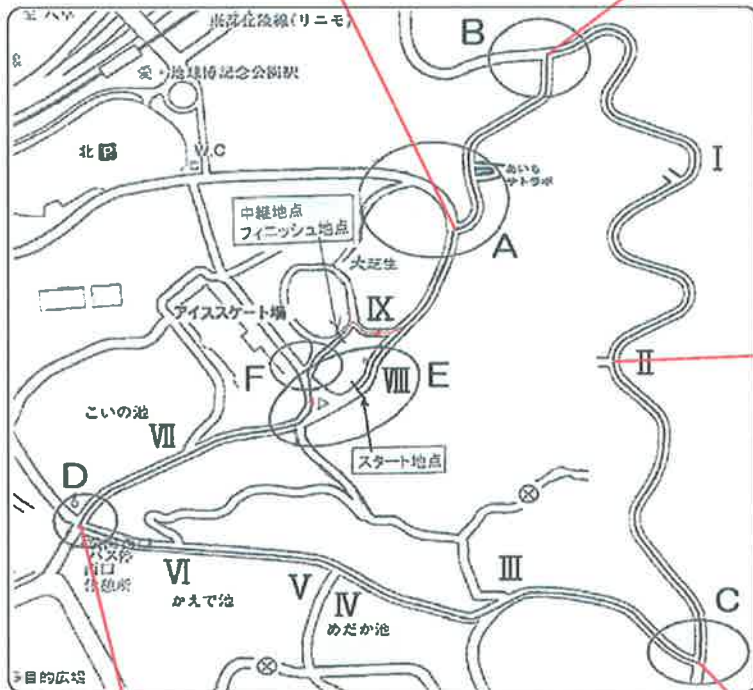

駅伝カーニバルロードコーン設置図

(→ : 選手の導線, △-△ : コーン&バー)

大芝生広場東

ささ池北

林床花園北東

アートスクエア北

サツキとメイの家東