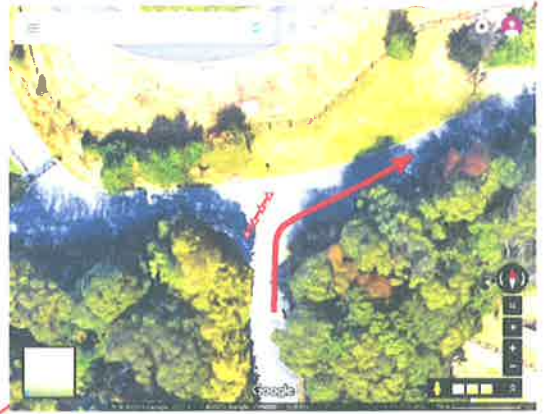

駅伝カーニバルロードコーン設置図

(→ : 選手の導線, △-△ : コーン&バー)

大芝生広場東

ささ池北

林床花園北東

アートスクエア北

サツキとメイの家東