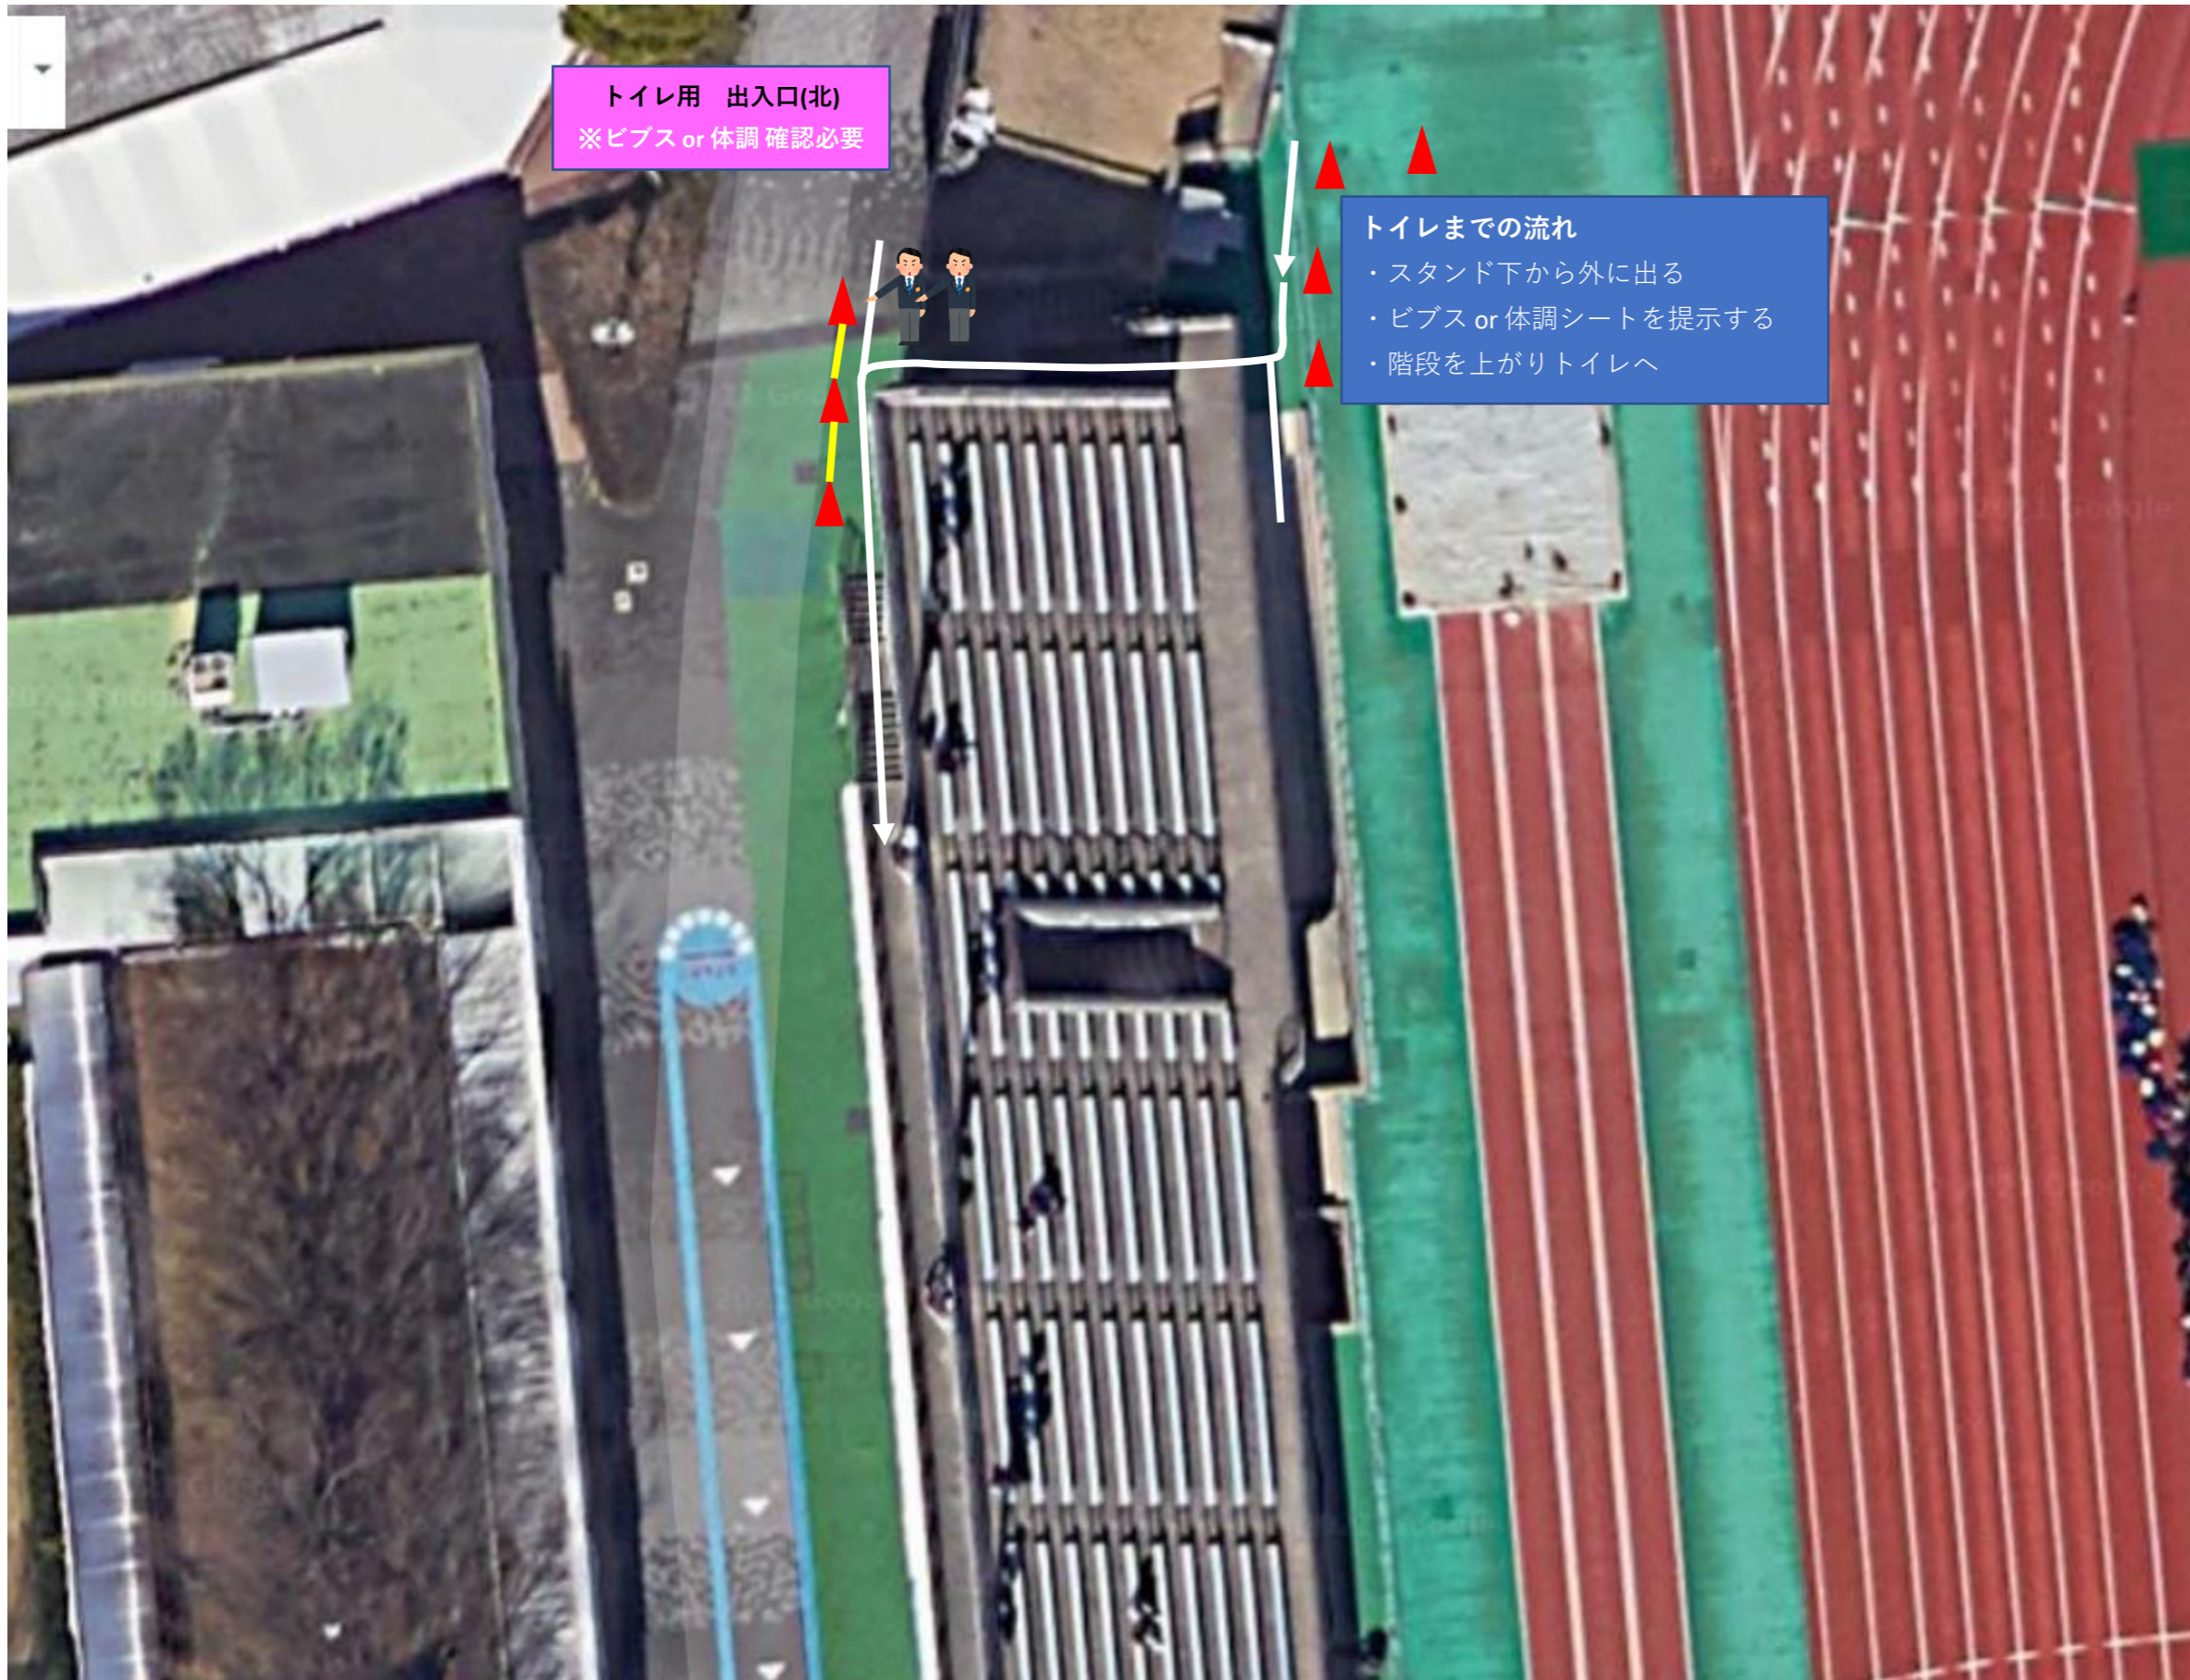

トイレ（スタンド2F）動線（北側）

※競技場内選手・スタンド利用者は2Fトイレを使用して下さい。

※スタンドからはトイレに行けません。

トイレ（スタンド2F）動線（南側）

※競技場内選手・スタンド利用者は2Fトイレを使用して下さい。

※スタンドからはトイレに行けません。

更衣室・トイレ（スタンド下1F室内）

※更衣室利用者、競技場外選手、競技役員用