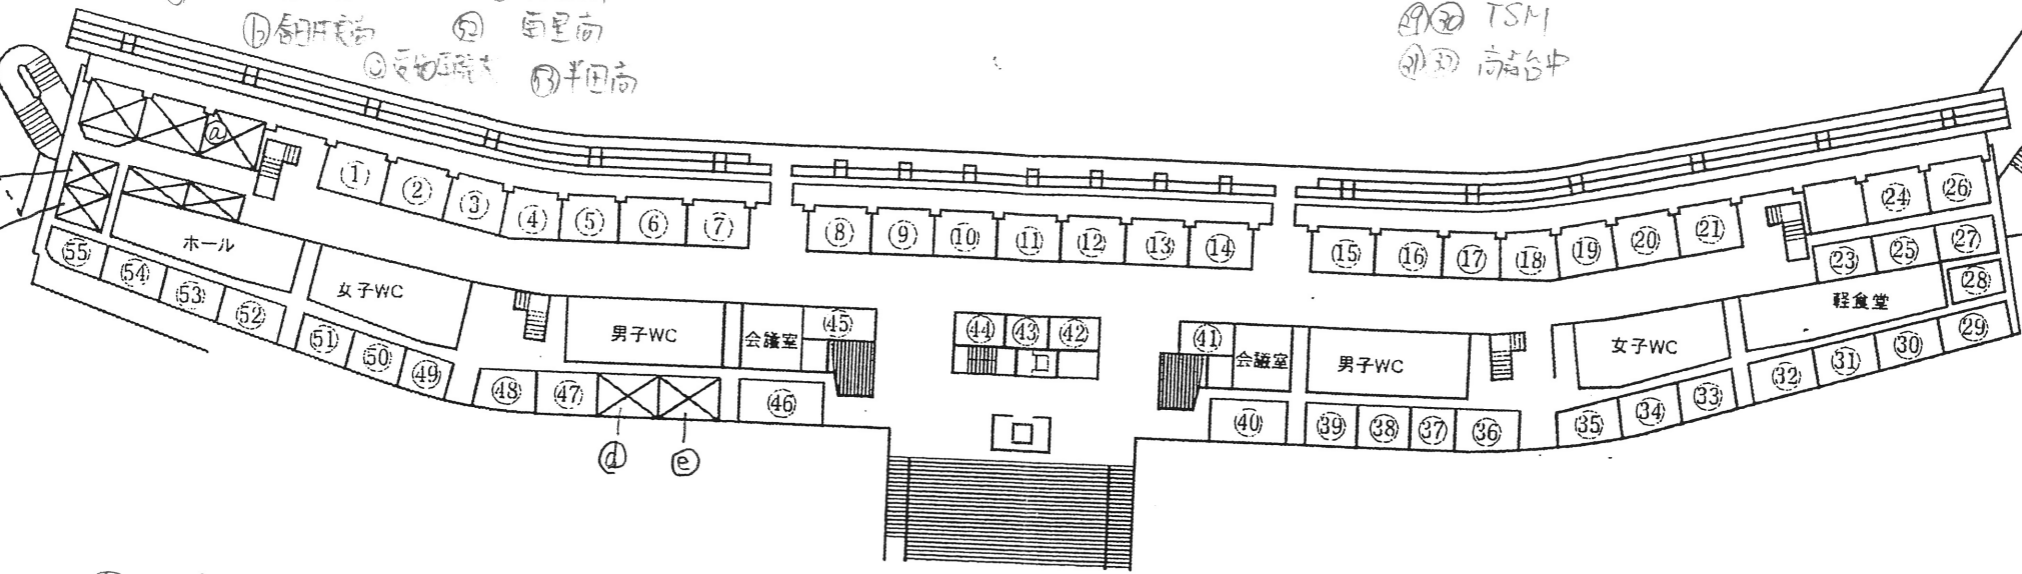

2016 県選手権 石巻地区予選

スタンド裏分割図

- ㉞⑳ 香取高
- ㉟⑳ 香取高
- ㊱⑳ 香取高
- ㊲⑳ 香取高
- ㊳⑳ 香取高
- ㊴⑳ 香取高
- ㊵⑳ 香取高
- ㊶⑳ 香取高
- ㊷⑳ 香取高
- ㊸⑳ 香取高
- ㊹⑳ 香取高
- ㊺⑳ 香取高
- ㊻⑳ 香取高
- ㊼⑳ 香取高
- ㊽⑳ 香取高
- ㊾⑳ 香取高
- ㊿⑳ 香取高

24名以下の団体 個人の方はメインスタンド上部、濃い青色の座席をお使いください。

バックスタンド

2階平面図

59
34

- ㉞⑳ 香取高
- ㉟⑳ 香取高
- ㊱⑳ 香取高
- ㊲⑳ 香取高
- ㊳⑳ 香取高
- ㊴⑳ 香取高
- ㊵⑳ 香取高
- ㊶⑳ 香取高
- ㊷⑳ 香取高
- ㊸⑳ 香取高
- ㊹⑳ 香取高
- ㊺⑳ 香取高
- ㊻⑳ 香取高
- ㊼⑳ 香取高
- ㊽⑳ 香取高
- ㊾⑳ 香取高
- ㊿⑳ 香取高

- ㉞⑳ 香取高
- ㉟⑳ 香取高
- ㊱⑳ 香取高
- ㊲⑳ 香取高
- ㊳⑳ 香取高
- ㊴⑳ 香取高
- ㊵⑳ 香取高
- ㊶⑳ 香取高
- ㊷⑳ 香取高
- ㊸⑳ 香取高
- ㊹⑳ 香取高
- ㊺⑳ 香取高
- ㊻⑳ 香取高
- ㊼⑳ 香取高
- ㊽⑳ 香取高
- ㊾⑳ 香取高
- ㊿⑳ 香取高