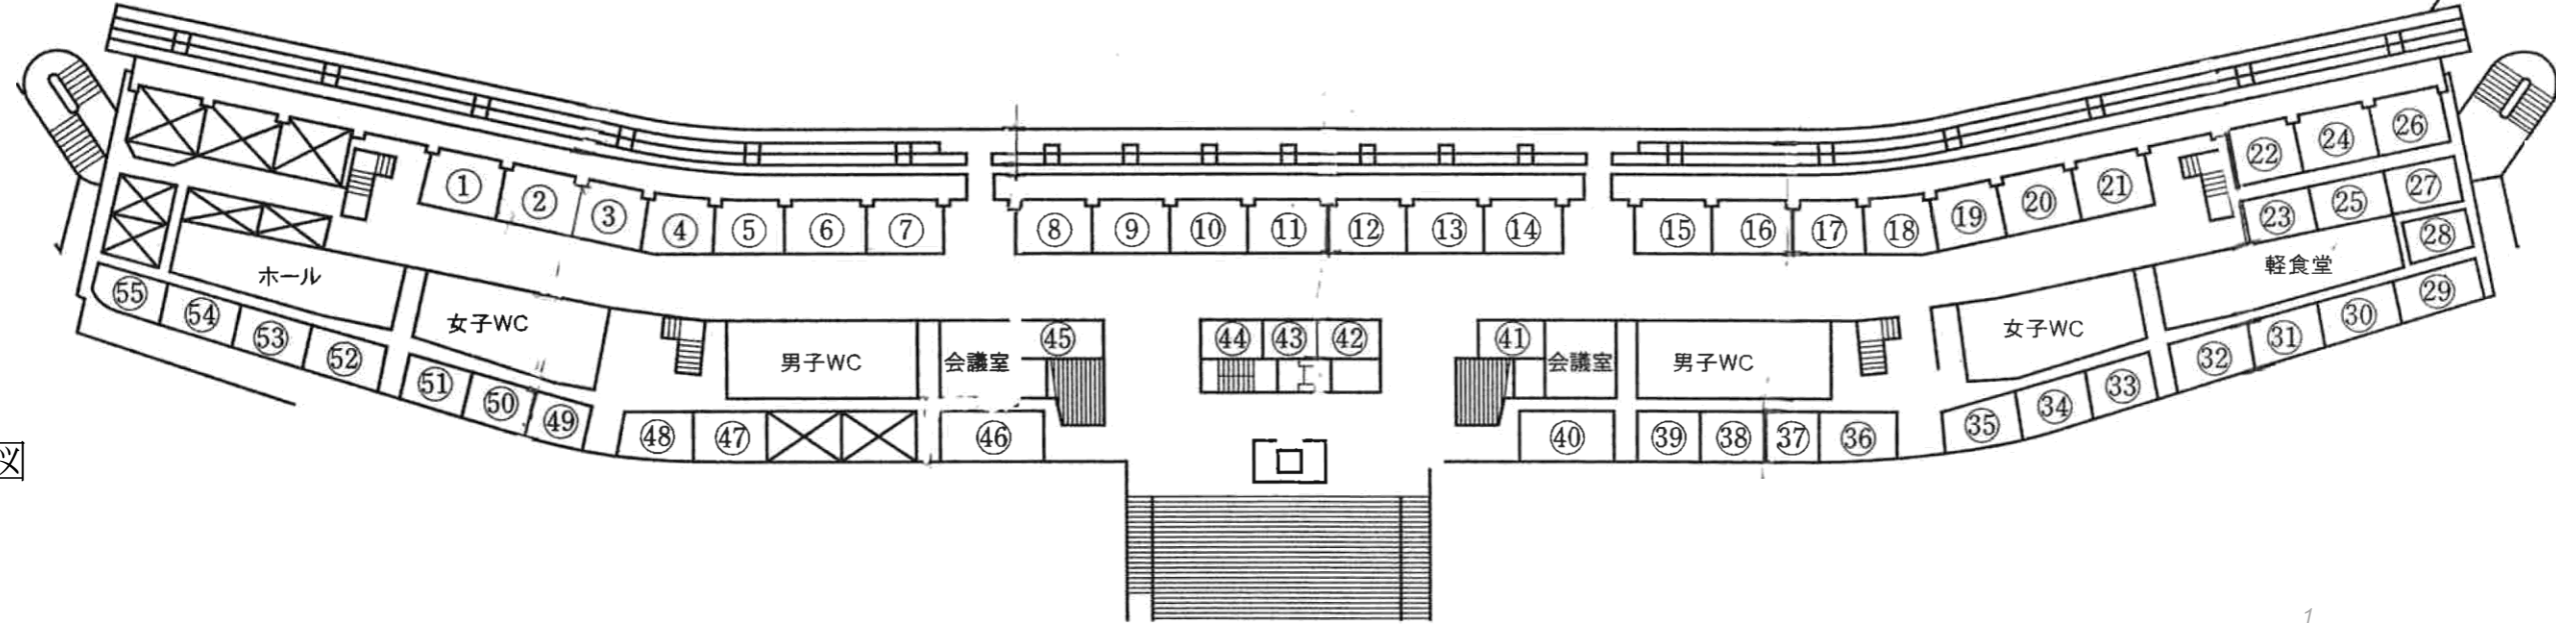

スタンド裏分割図

2017 市民スポーツ祭

- 1・2 瑞陵高 3・4 向陽高 5・6 熱田高 8・9 緑高 10・11 中京大中京高 13・14 愛知高 15・16 明和高 17・18 至学館高 19・20 愛産大工高 22・24 名古屋南高
 26・27 松蔭高 23・25 名古屋西高 27・28 天白高 29・30 名城大附高 31・32 愛工大名電高 33・34 菊里高 35 旭丘高 36 守山高 37 千種高 38 富田高
 41 名東高 7 市工芸高 12 菊華高 21 名古屋大谷高 45 東海高
 46 守山西中 52・53 港南中 54・55 豊国中 42.43 東港中 44 平針中 38 なごや陸上ク 39 神の倉中 40 鳴海中 51 富田中 47 猪高中 48 瑞穂ヶ丘中
 49 豊正中 50 桜田中

市民スポーツ祭の申込人数に対して
 22人以上2ブロック
 14~21人1ブロック
 とさせていただきます。

2階平面図

- 62 宝神中 65 大須 AC 74 南陽中 76 振甫中 78 矢田中 80 当知中 89 千鳥丘中 92 城山中 93 大高中 94 富士中 63・64 千種台中 66・67 伊勢山中
 68・69 吉根中 70・71 はとり中 72・73 天神山中 75・77 千種中 79・81 北陵中 82・83 鎌倉台中 84・85 萩山中 86・87 鳴子台中 88・90 守山中 91・93 守山東中

バックスタンド

3階平面図