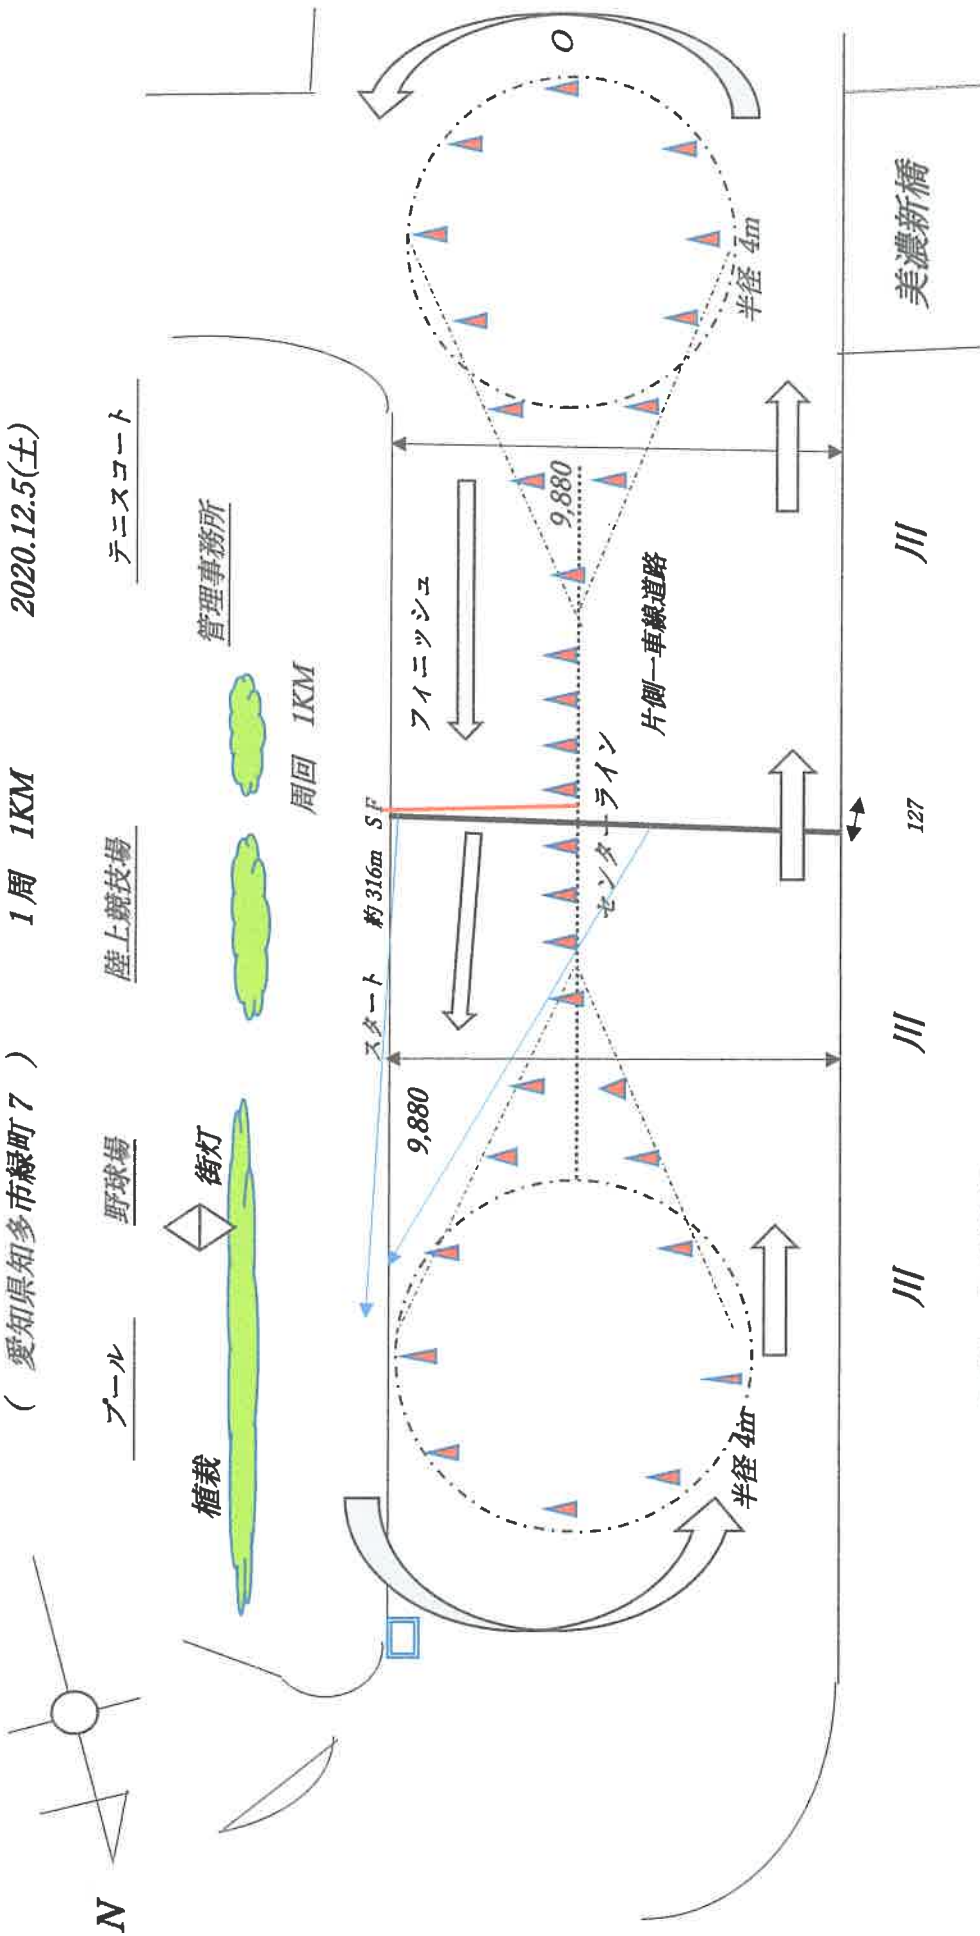

元旦競歩大会関係者様

「物産フードサイエンス1969知多スタジアム」(以下、知多スタジアム) 前の駐車場は、大会準備中から後片付けが終わるまでの間(9:00～12:30)は、交通規制中につき競歩コース周辺への出入りができません。

なお、大会関係者の車両は、9時までには「知多スタジアム」前の駐車場に入場してください。駐車を希望する方は、駐車許可証代わりに、この案内状を掲示して係員に見せてください。

\*元旦(休日)のため、他の駐車場は閉場しています。

\*公園内と交通規制区域は、路上駐車できません。

\*9時以降にみえる方は、テニスコート南の駐車場(競歩関係者専用)をご利用ください。

**駐車許可書**(大会当日のみ有効)

一般財団法人愛知陸上競技協会

会長 稲垣 隆司

13 14  
 ○ 整理員 (正殿)  
 △ 整理員 (負)

大会関係者専用駐車場  
 9:00 ~ 13:00  
 8:00 ~ 13:00  
 (9:00 までに入庫)

左折通行不可看板  
 19-0-0-1

物産フードサイエンス1969知多スタジアム付設競歩路 コース経路図

( 愛知県知多市緑町7 ) 1周 1KM 2020.12.5(土)

片側一車線道路 周回走路