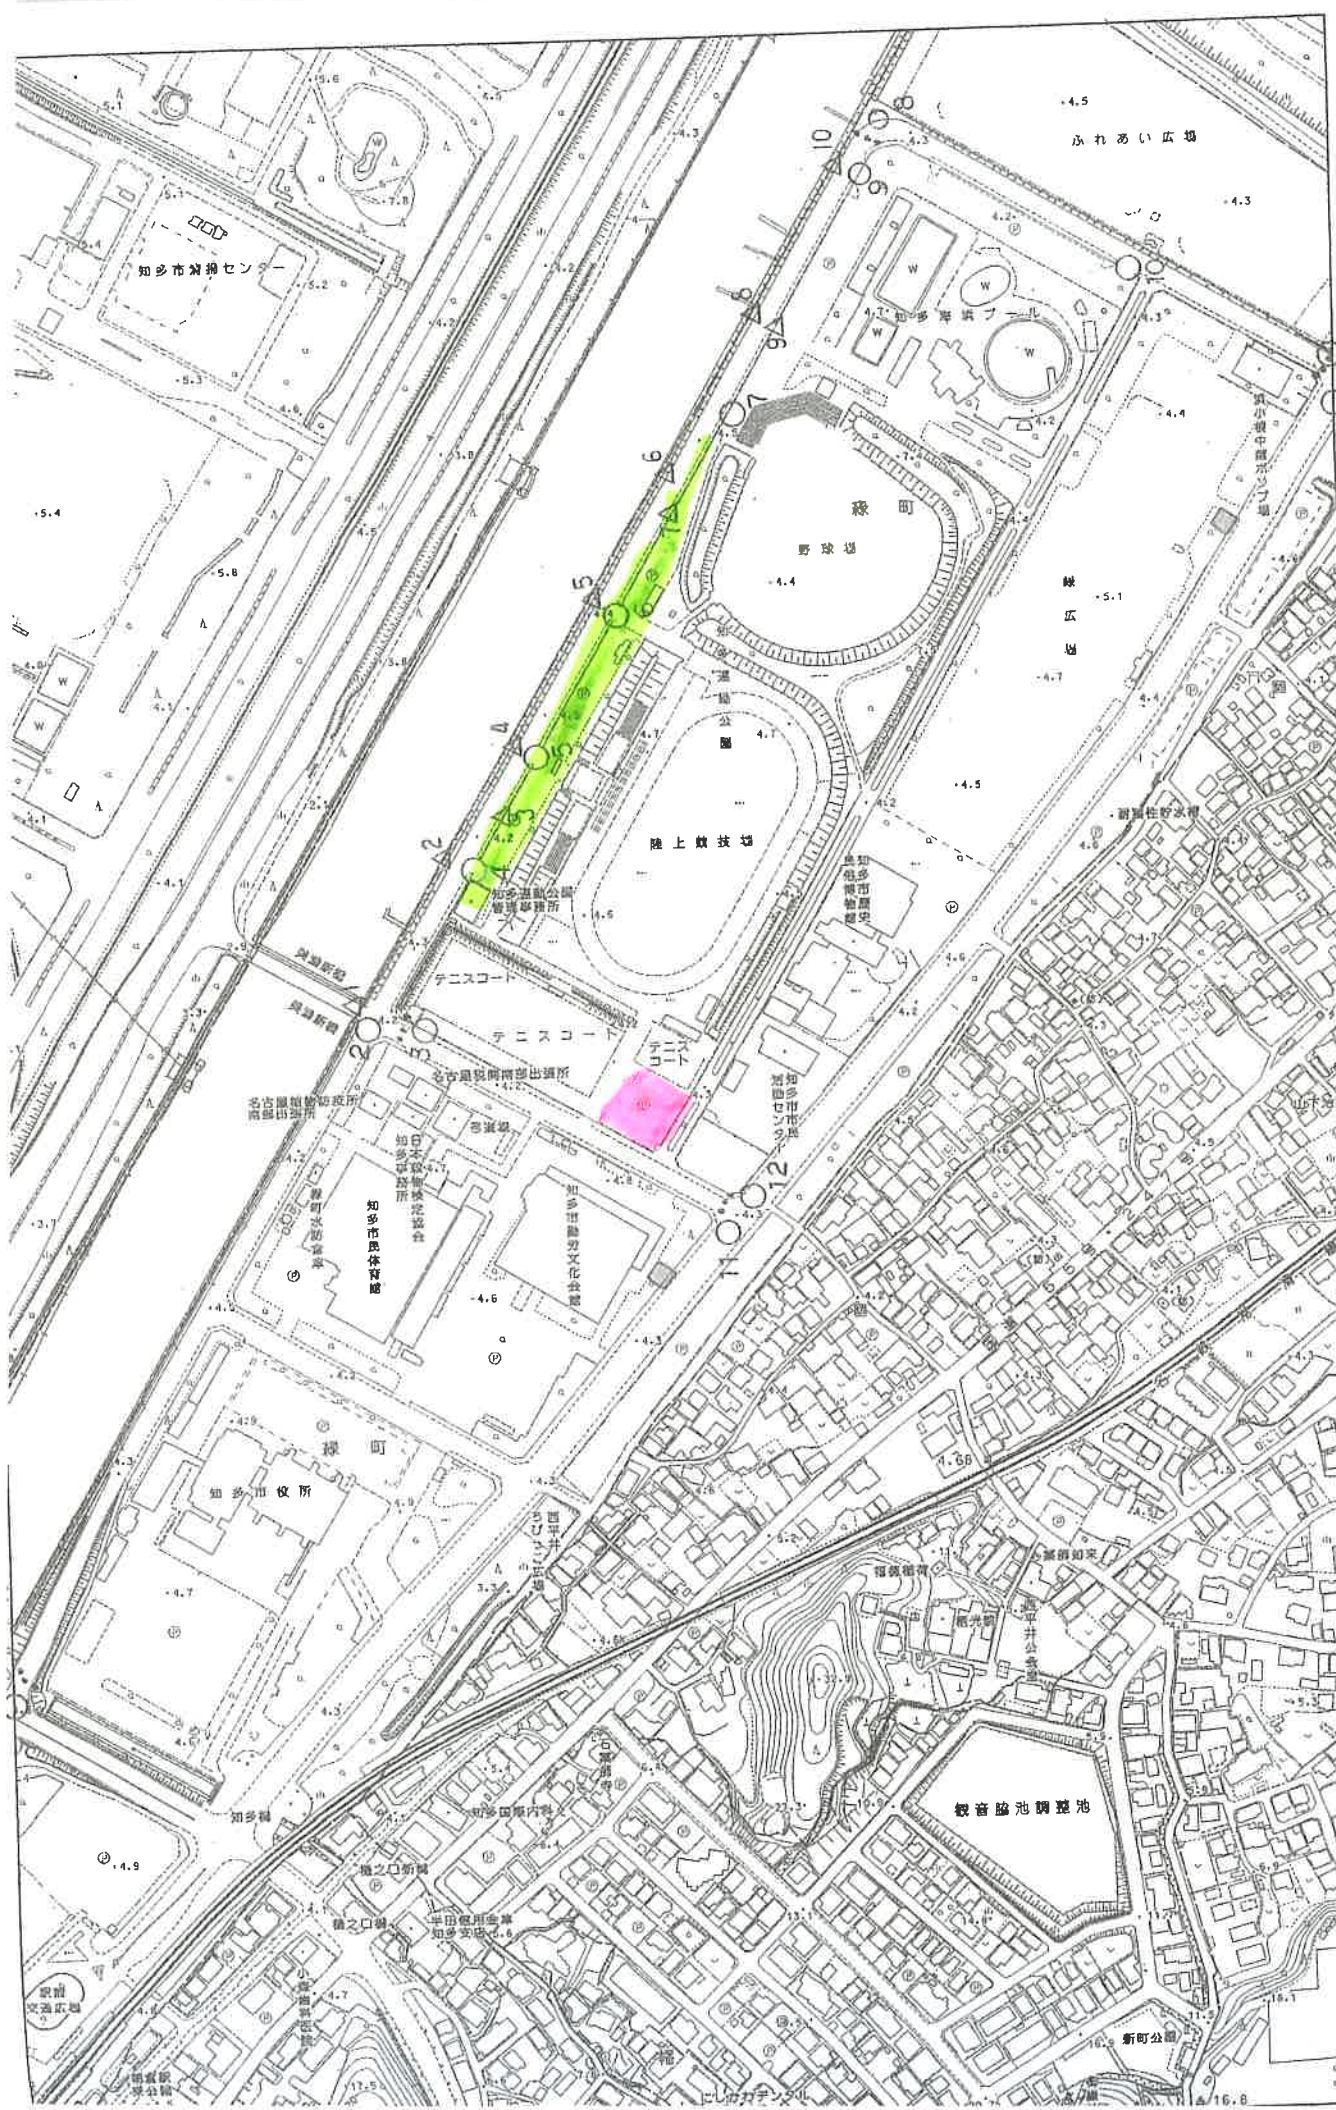

元旦競歩大会関係者様

「物産フードサイエンス1969知多スタジアム」(以下、知多スタジアム) 前の駐車場は、大会準備中から後片付けが終わるまでの間(9:00～12:30)は、交通規制中につき競歩コース周辺への出入りができません。

なお、大会関係者の車両は、9時までには「知多スタジアム」前の駐車場に入場してください。駐車を希望する方は、駐車許可証代わりに、この案内状を掲示して係員に見せてください。

\*元旦(休日)のため、他の駐車場は閉場しています。

\*公園内と交通規制区域は、路上駐車できません。

\*9時以降にみえる方は、テニスコート南の駐車場(競歩関係者専用)をご利用ください。

**駐車許可書**(大会当日のみ有効)

一般財団法人愛知陸上競技協会

会長 稲垣 隆司

13 14  
 ○ 整理員 (正殿)  
 △ 整理員 (負)

大会関係者専用駐車場  
 9:00 ~ 13:00  
 8:00 ~ 13:00  
 (9:00 までに入庫)

左折通行不可看板  
 19-0-0-1

物産フードサイエンス1969知多スタジアム付設競歩路 コース経路図

( 愛知県知多市緑町7 ) 1周 1KM 2020.12.5(土)

片側一車線道路 周回走路