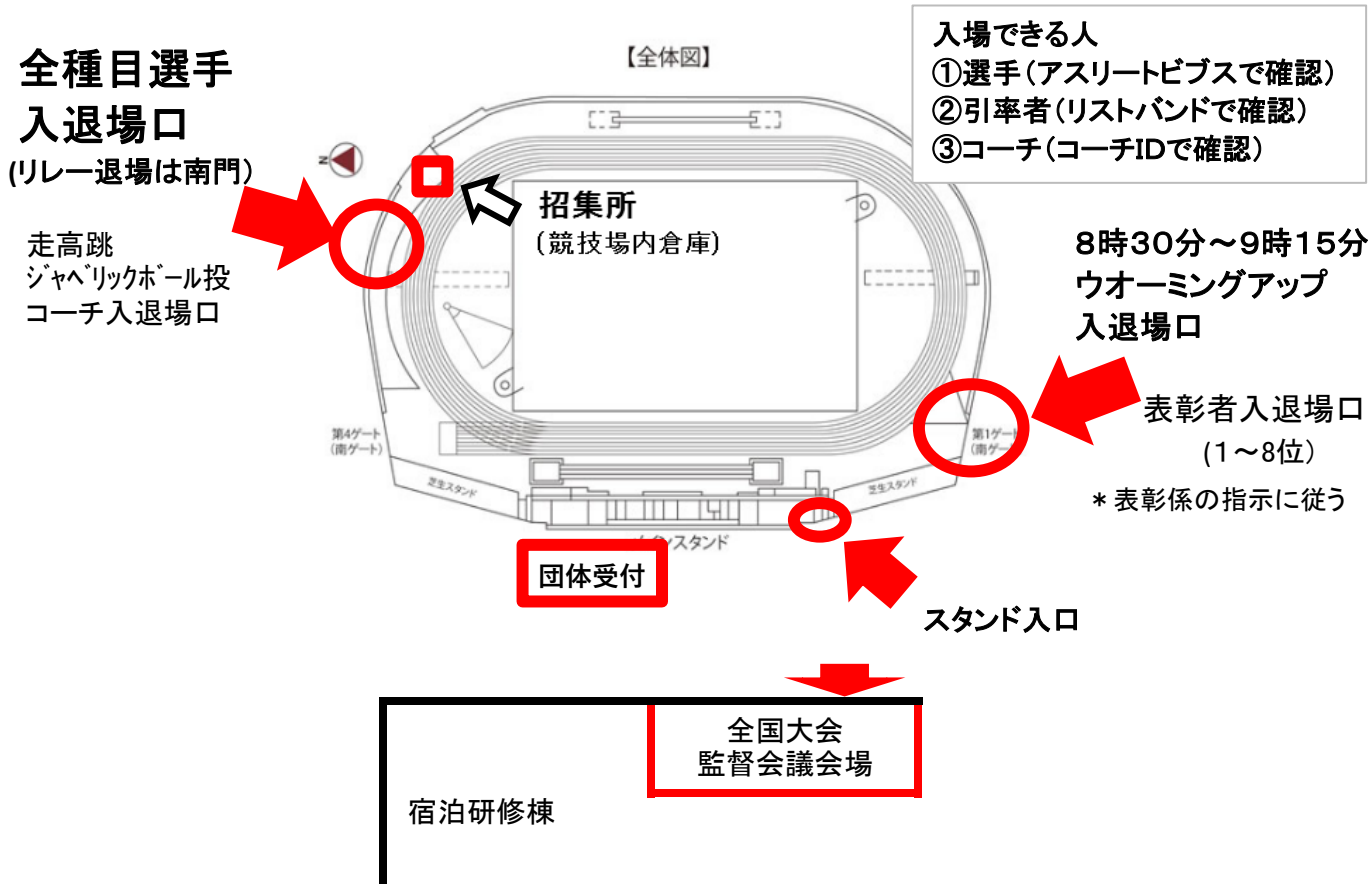

【会場図 パロマ瑞穂北陸上競技場】

※ トイレはメインスタンド2階トイレを利用(両サイド階段から上がる)

注意： 競技場向かいの管理棟内トイレは利用できません。

【参加賞受取(レク広場会議室)・レクリエーション広場】

※ウォーミングアップはレクリエーション広場を使用すること。

(地下駐車場等は入らない)

※移動は歩道橋を利用する(道路を渡らない)

※入退場口(1か所)について

- ・選手・指導者(リストバンド着用者)のみ
- ・選手(アスリートビブス提示)
- ・競技開始2時間前までは入れない