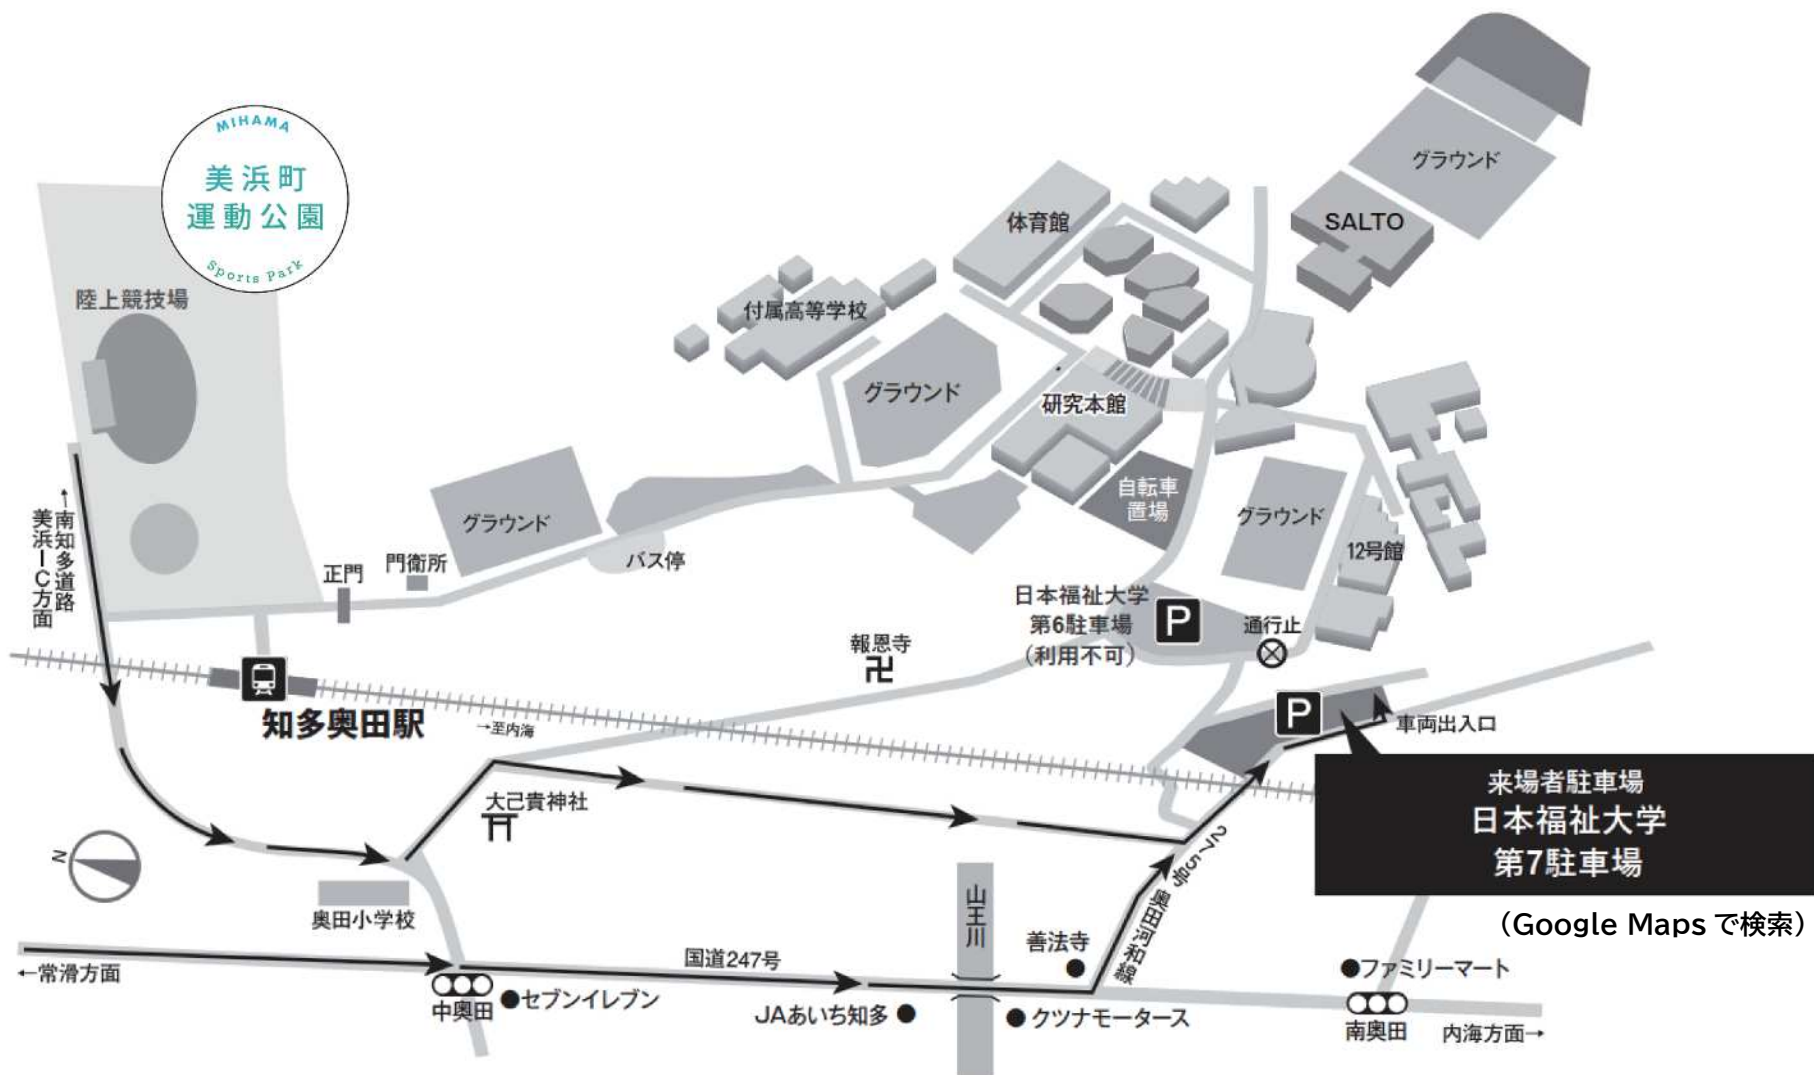

美浜町運動公園陸上競技場 臨時駐車場案内図

※ 駐車場は日本福祉大学様のご厚意によりお貸しいただいておりますので、大学や他の利用者の迷惑となる行為は絶対におやめください。

(駐車場内のトラブル等については、美浜町及び日本福祉大学は一切の責任を負いません。また、駐車場の施設等を損傷したときは、原状回復に係る費用等を全て負担していただきます。)

※ 駐車場～美浜町運動公園間の移動は一般道路を通行しますので、交通安全に十分注意してください。